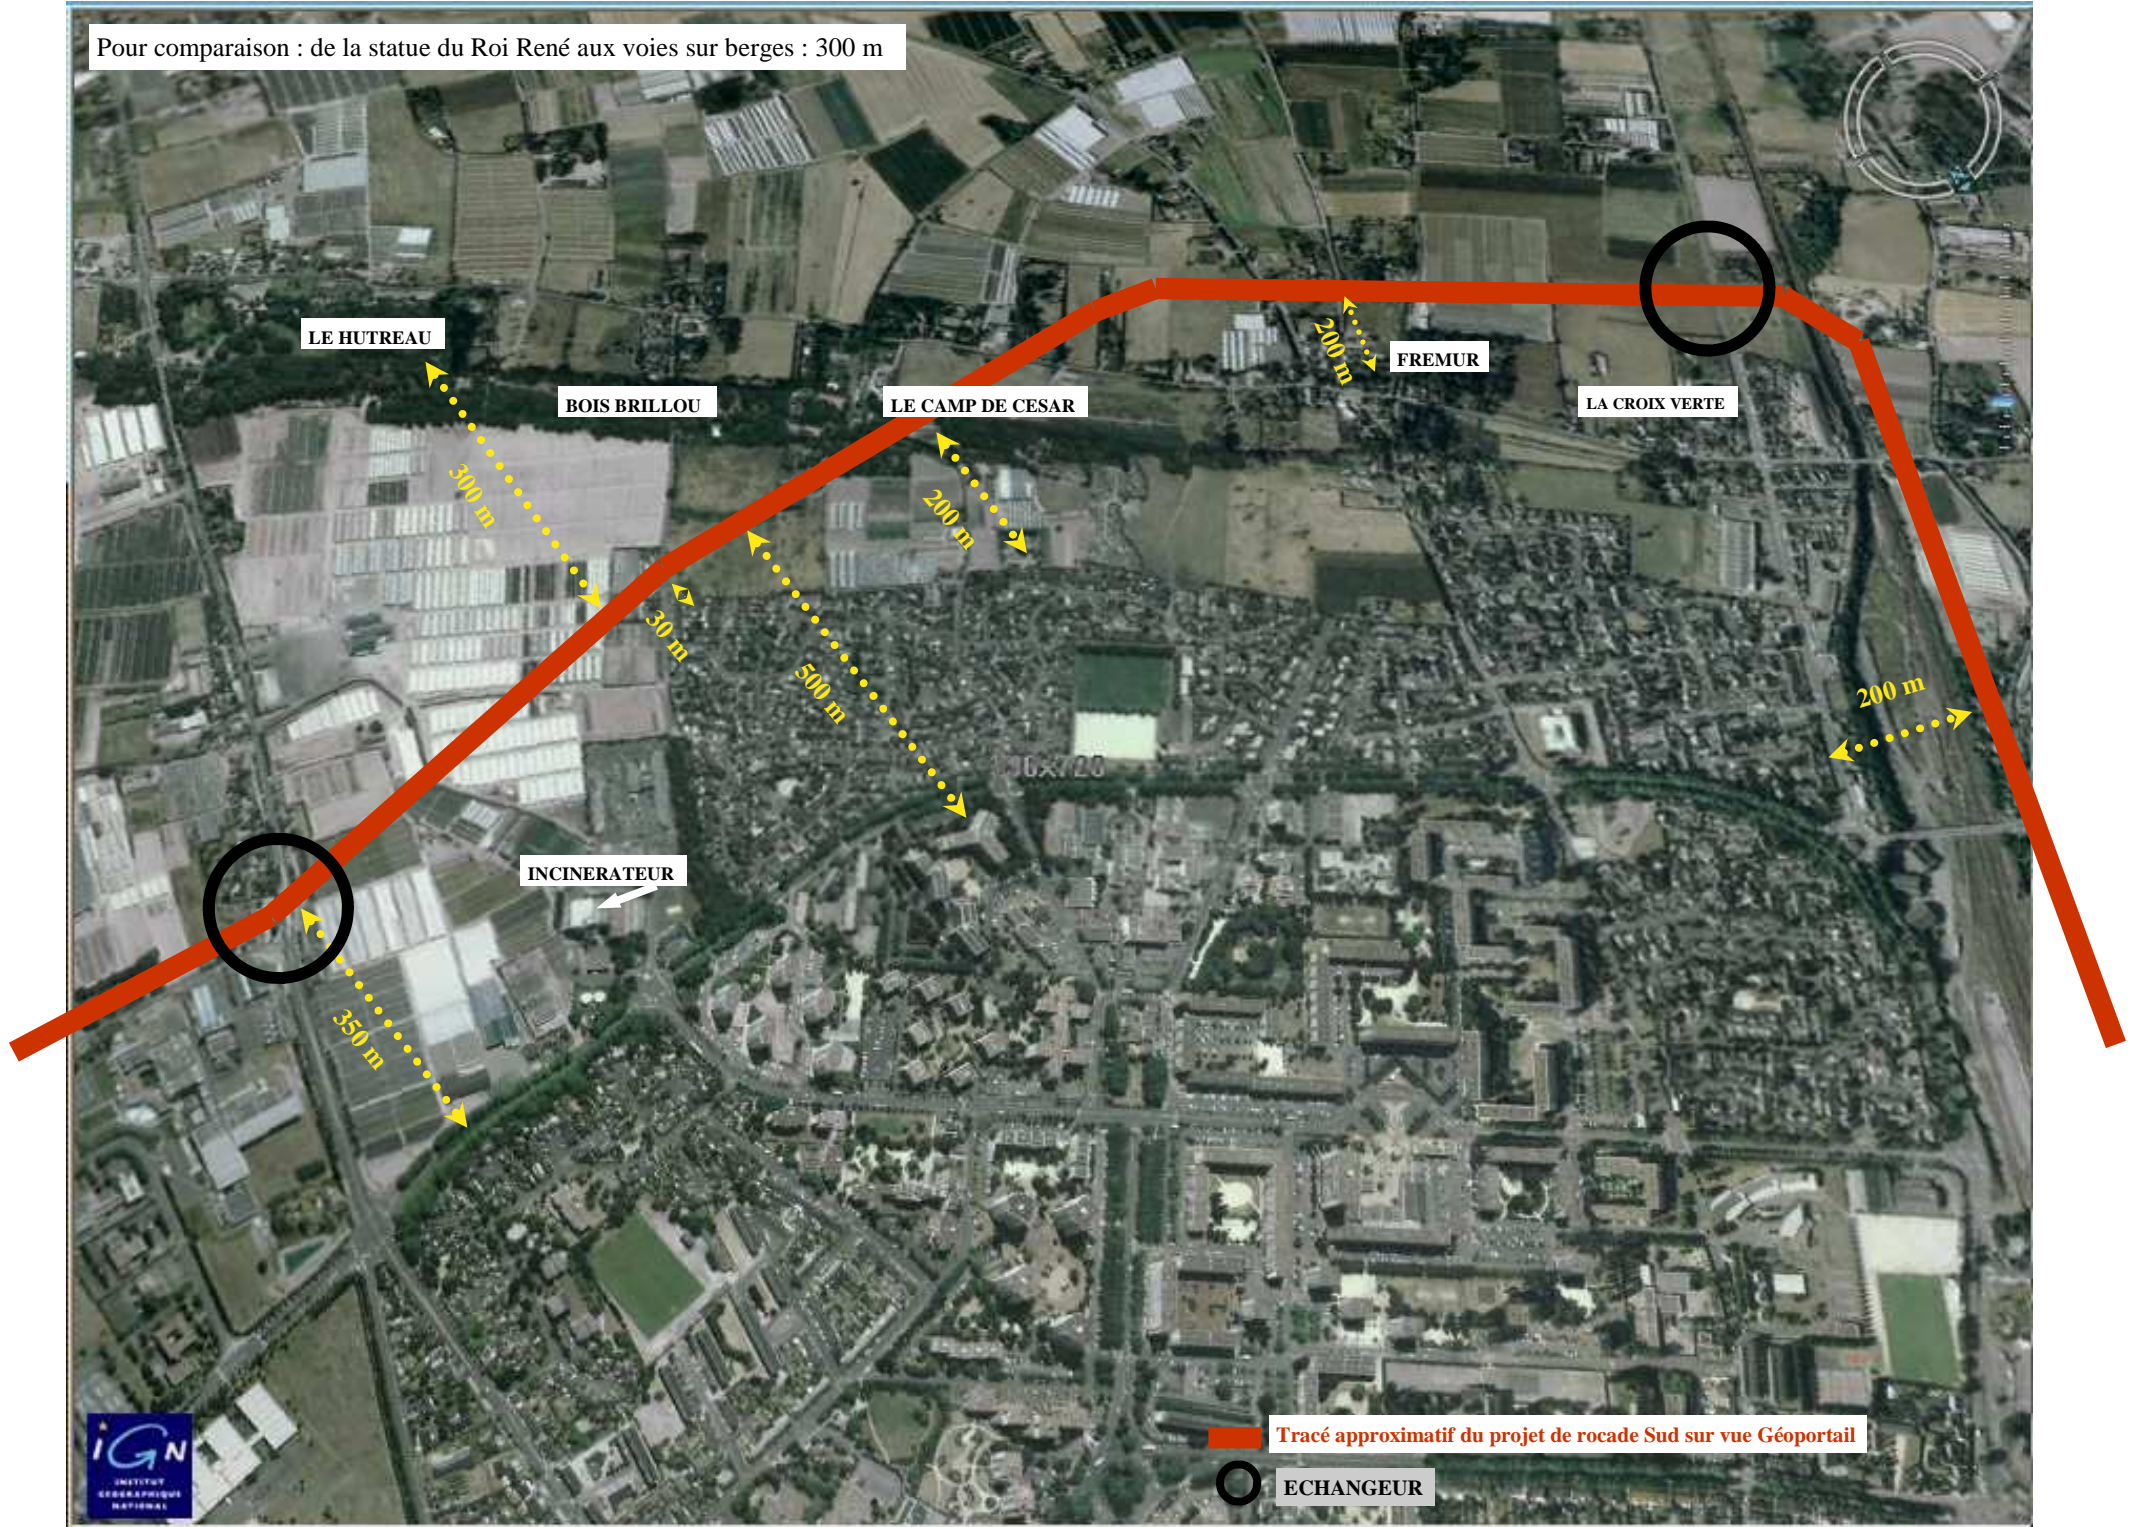

Chemin des 3 Paroisses

VALEO

Av. Maurice Tardat

Château d'Orgemont

Le Domaine Vert

Clinique de l'Anjou

250 m

200 m

Tracé approximatif du projet de rocade Sud sur vue Géoportail

ECHANGEUR

Pour comparaison : de la statue du Roi René aux voies sur berges : 300 m

Tracé approximatif du projet de rocade Sud sur vue Géoportail

ECHANGEUR

CENTRE DE TRI POSTAL

PONT DE L'ATLANTIQUE

Tracé approximatif du projet de rocade Sud sur vue Géoportail

ECHANGEUR