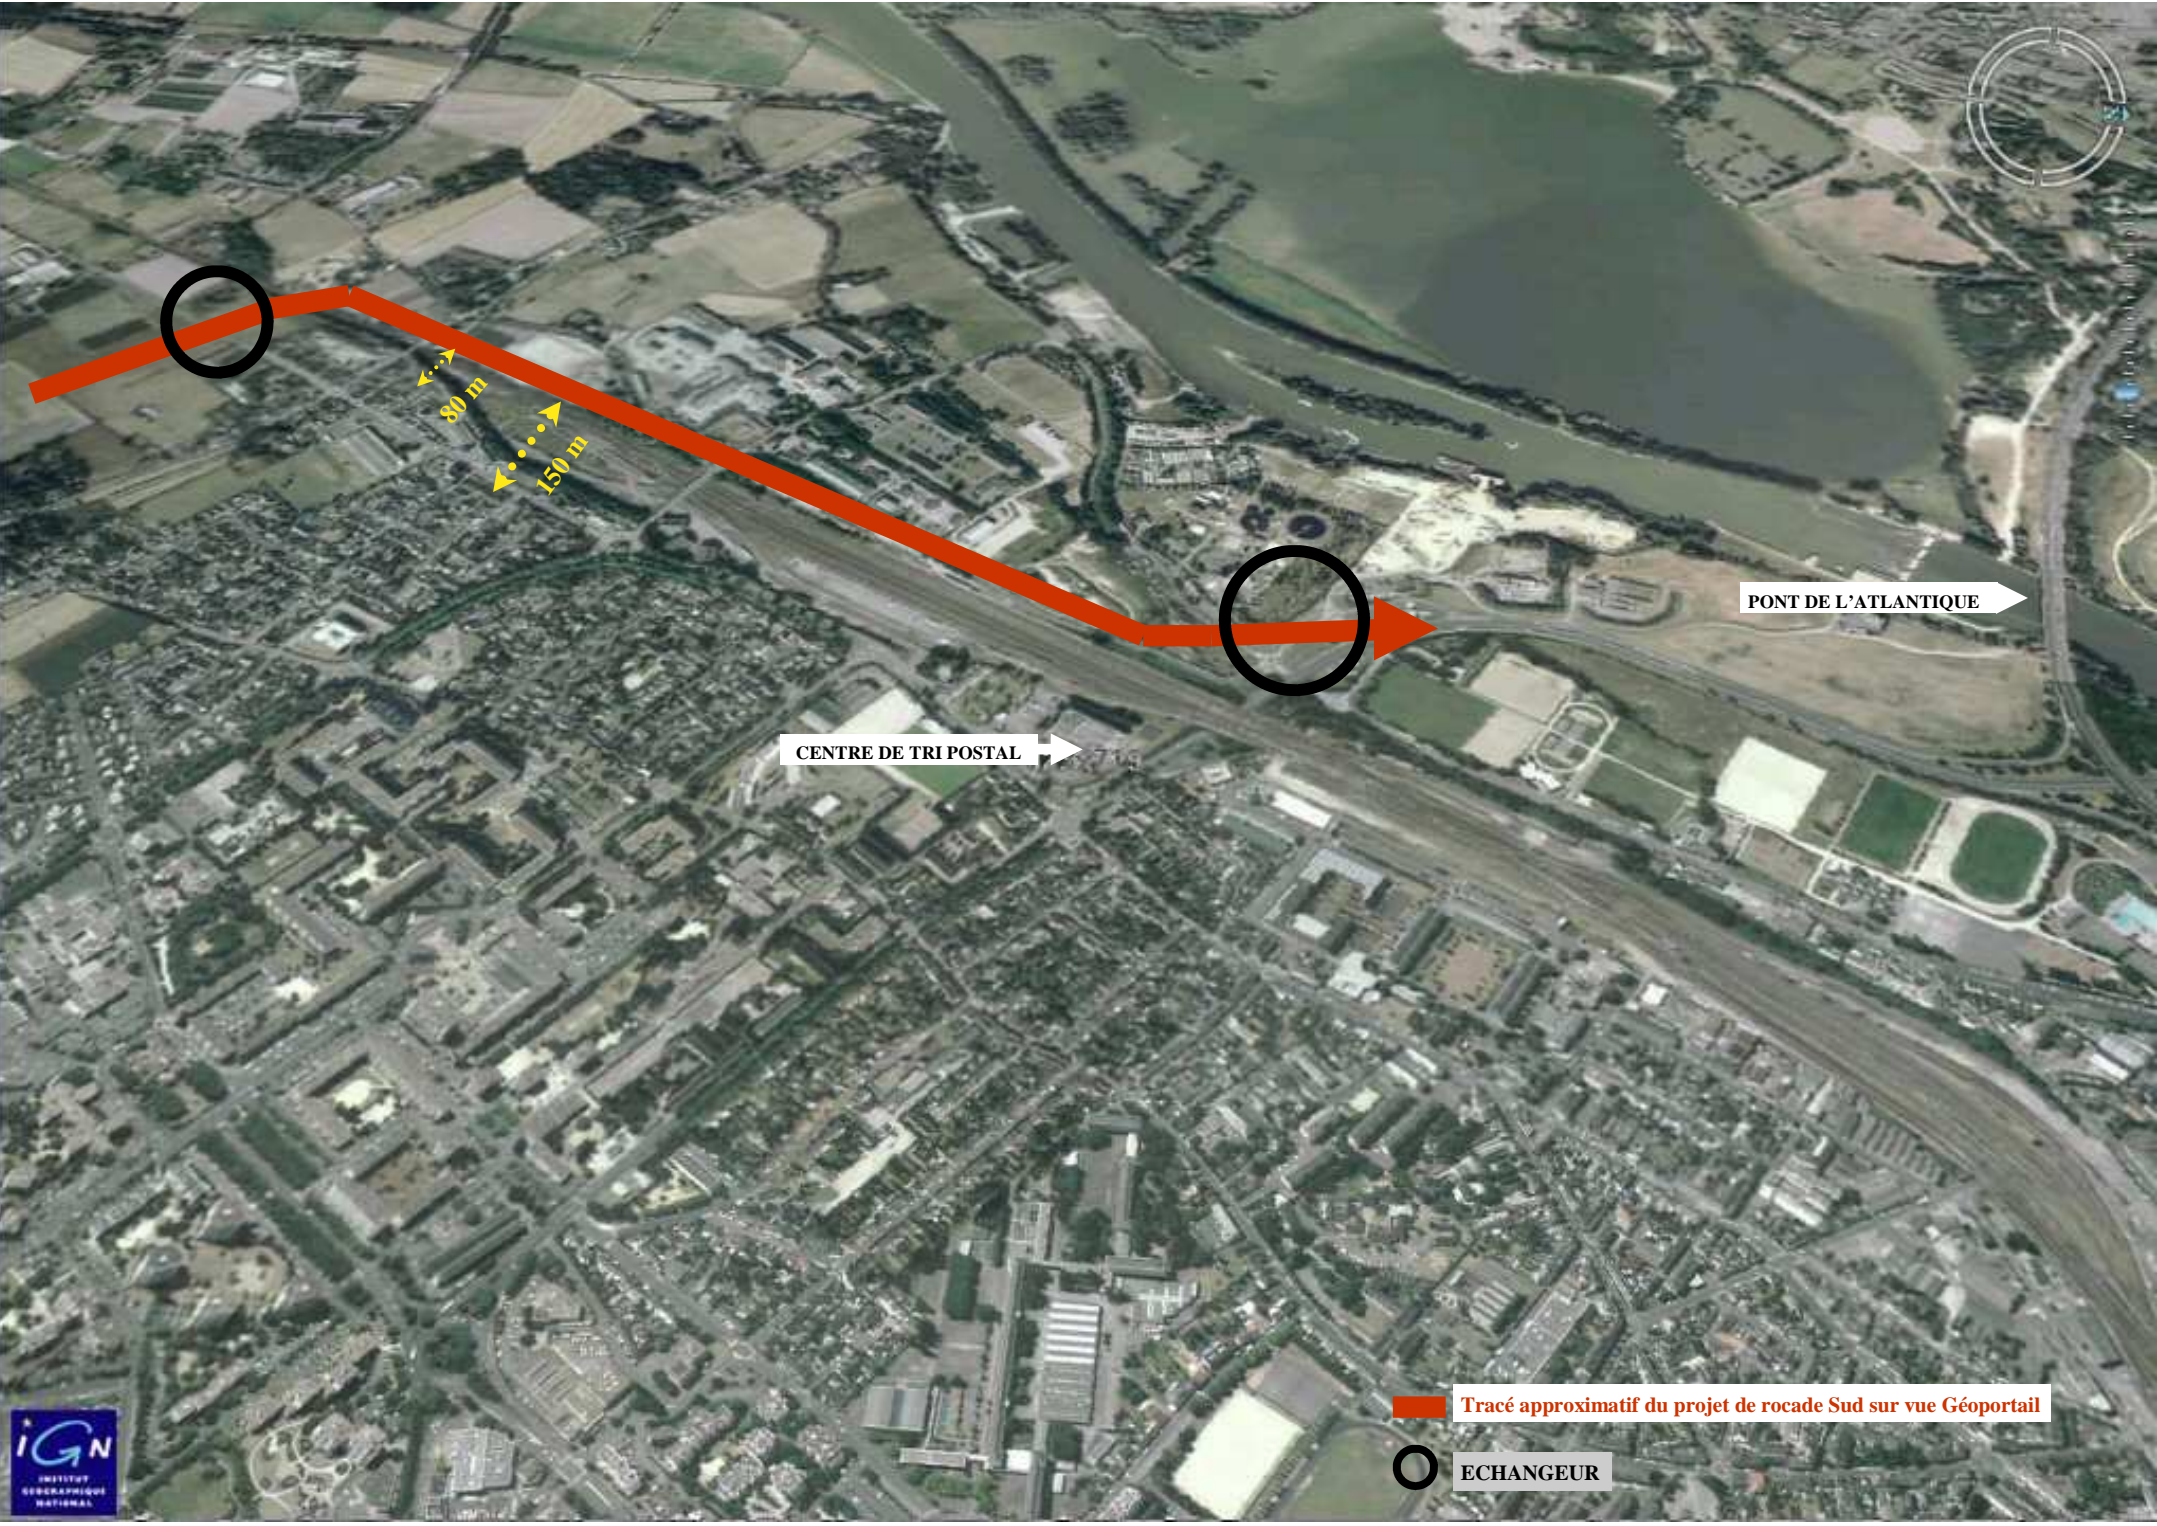

Chemin des 3 Paroisses

VALEO

Av. Maurice Tardat

Château d'Orgemont

Le Domaine Vert

Clinique de l'Anjou

250 m

200 m

Tracé approximatif du projet de rocade Sud sur vue Géoportail

ECHANGEUR

Pour comparaison : de la statue du Roi René aux voies sur berges : 300 m

Tracé approximatif du projet de rocade Sud sur vue Géoportail

ECHANGEUR

CENTRE DE TRI POSTAL

PONT DE L'ATLANTIQUE

Tracé approximatif du projet de rocade Sud sur vue Géoportail

ECHANGEUR